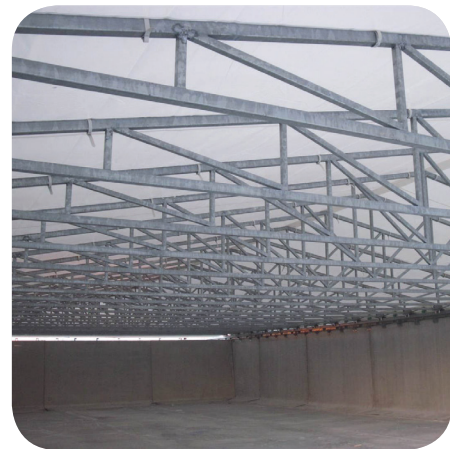

ECOLOGY

CAVA /
CANTIERE

QUARRY /
WORK SITE

AGRO
SOLUTION

Struttura rinforzata contro neve e vento

Eco-Logic presenta una struttura a capriate scorrevoli, con capriate di testa a doppio carrello per una maggiore stabilità.

Le corsie di scorrimento sono realizzate in profilo d'acciaio piegato e la loro particolare forma è stata appositamente studiata per favorire lo scorrimento delle capriate.

La struttura rinforzata con configurazione a doppia falda rende la copertura adatta a resistere anche a vento e carichi di neve.

Reinforced structure against snow and wind

Eco-Logic has a sliding truss structure, with a double-trolley head truss for greater stability.

The sliding rails consist of bent steel profiles and their characteristic shape has been specially designed to facilitate the sliding of the trusses.

The reinforced structure with double-pitched configuration makes the tarpaulin system suitable to resist wind and snow loads.

Massima accessibilità alla vasca di stoccaggio

Il sistema a capriate scorrevoli di **Eco-Logic** consente la movimentazione rapida e sicura della copertura, garantendo facile accesso alla vasca di stoccaggio e grande fluidità nelle operazioni di carico e scarico.